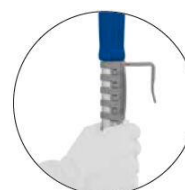

Aus Kunststoff und dehnbarem Gummi ausgestattet, ist er stoßfest und rutschfest, in einer einzigen Form.

Am Stiel zu befestigen und abnehmbar