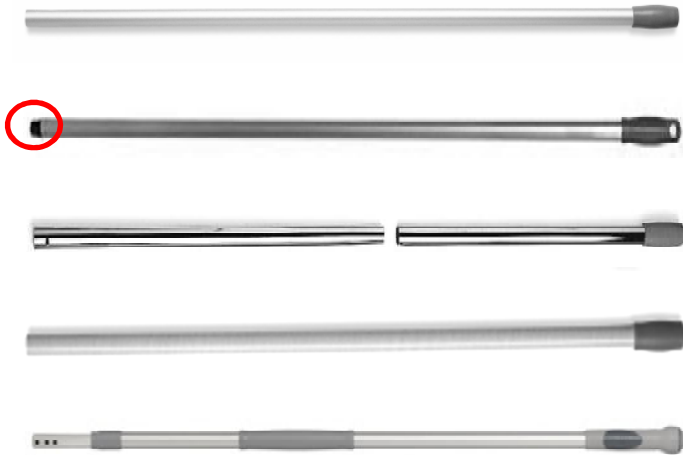

## Arbeitsstiele

Passend zu allen Haltern mit Universalverschraubung – verschiedenste Materialien je nach Anwendung erhältlich  
Allesamt robust und unverwüstlich.

### Arbeitsstiele

Art-Nr.	Ausführung	
832-2020	Eloxiertes Aluminiumstiel, leicht und robust - mit 3 Löchern Ø 23 mm, L = 140 cm, Griff: grau	6,50
832-2021	Eloxiertes Aluminiumstiel mit Kunststoffgewinde, passend zu Fransenmopp mit Anschluss (Art. Nr. 832-3054, -3055) 130cm, Ø 22mm, Griff: blau	7,60
832-2010	Sehr robuster Chromstiel mit Bohrung, 2-teilig, Ø 22 mm, L = 140 cm	8,80
832-2030	GFK-Stiel mit Bohrung – angenehme Griffigkeit - kann im Autoklaven sterilisiert werden bis 100°C max. 1 Minute Ø 23,5 mm, L = 140 cm	11,90
832-2040	Eloxiertes Aluminium-Teleskopstiel, ergonomischer Griff mit Soft-Grip und Knauf – 3 Löcher, L = 184 cm	13,60

### Tank-Arbeitsstiel

Aluminium-Arbeitsstiel mit Tankgriff für kleine Flächen oder die „Zwischendurch“-Reinigung.

Den Stiel mit Reinigungslösung füllen und loslegen – einfach zu bedienen, handlich, leicht und passend für alle Klapphalter.

Ideal zur Verwendung mit Mikrofaser-Mopps für ein hervorragendes Reinigungsergebnis.

Fassungsvermögen 500 ml - Ø 26 mm

Art-Nr.	Ausführung	Preis/€
832-2050	Arbeitsstiel mit Tank-Griff 500 ml	44,70

Kappe des ergonomischen Griffs öffnen und Wasser oder Reinigungsmittel einfüllen.