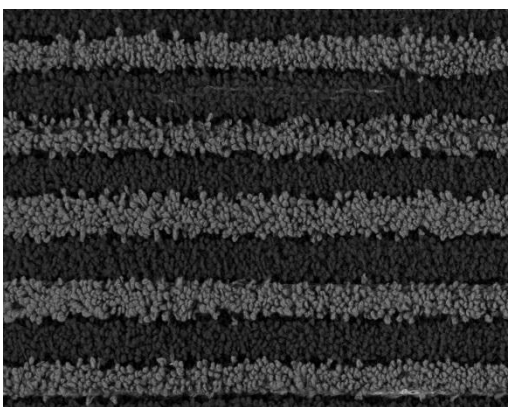

ACTIVE-Mikrofaser mopp

Mikrofaser-Plüsch mit Nylon-Einsätzen
90% Polyester / 10% Polyamid, fest unterlegtes Rücken-Deckblatt
mit Taschen und Laschen (universell für alle Klapphalter-Systeme)

Art-Nr.	Ausführung	Preis/€
832-3061	50 cm Breite	8,70
832-3060	40 cm Breite	7,90

DUST KILLER – Mikrofaser-Bezüge mit Taschen und Laschen

DUST KILLER-Mikrofaserbezüge: beste Mikrofaser-Plüsch-Qualität mit blauen Einsatz-Streifen – die perfekte Balance zwischen hoher Reinigungskraft und besten Gleiteigenschaften. Hohe Reinigungsleistung für Nassreinigung mit gleichzeitiger Reduzierung des Chemieeinsatzes. Staubbindende Wirkung durch elektrostatische Aufladung bei Trockenreinigung. Sehr gute Gleiteigenschaften für ermüdungsfreies Arbeiten. Geeignet für die Grund- und Unterhaltsreinigung von glatten und porösen Böden, z. B. Steinböden, harten und elastischen Belägen, Fliesen, Laminatböden.

DUST KILLER-Mikrofaserstoff

Mikrofaser-Plüsch mit blauen Einsatz-Streifen,
80% Polyester / 20% Polyamid – fest unterlegtes Rücken-Deckblatt
mit Taschen und Laschen (universell für alle Klapphalter-Systeme)

Art-Nr.	Ausführung	Preis/€
832-3081	50 cm Breite	8,90
832-3080	40 cm Breite	8,20

DUST KILLER GREY – Mikrofaser-Bezüge mit Taschen und Laschen

DUST KILLER-Mikrofaserbezüge: beste graue Mikrofaser-Plüsch-Qualität mit schwarzen Einsatz-Streifen – die perfekte Balance zwischen hoher Reinigungskraft und besten Gleiteigenschaften. Hohe Reinigungsleistung für Nassreinigung mit gleichzeitiger Reduzierung des Chemieeinsatzes. Staubbindende Wirkung durch elektrostatische Aufladung bei Trockenreinigung. Sehr gute Gleiteigenschaften für ermüdungsfreies Arbeiten. Geeignet für die Grund- und Unterhaltsreinigung von glatten und porösen Böden, z. B. Steinböden, harten und elastischen Belägen, Fliesen, Laminatböden