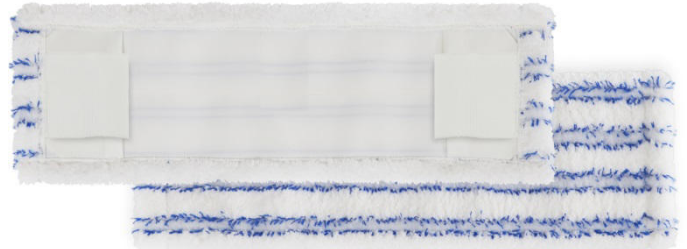

PERFECT WHITE – Mikrofaser-Bezüge mit Taschen und Laschen

PERFECT WHITE – Mikrofaserbezüge: feinste Mikrofaser-Plüsch-Qualität mit festem Rücken-Deckblatt für optimale Boden-Auflage. Hohe Reinigungsleistung für Nassreinigung mit gleichzeitiger Reduzierung des Chemieeinsatzes. Staubbindende Wirkung durch elektrostatische Aufladung bei Trockenreinigung. Sehr gute Gleiteigenschaften für ermüdungsfreies Arbeiten. Geeignet für die Grund- und Unterhaltsreinigung von glatten und porösen Böden, z. B. Steinböden, harten und elastischen Belägen, Fliesen, Laminatböden.

PERFECT WHITE – Mikrofaser-Mopp

Mikrofaser-Plüsch, 100% Polyester feinste Mikrofaser, fest unterlegtes Rücken-Deckblatt, mit Taschen und Laschen (universell für alle Klapphalter-Systeme)

Art-Nr.	Ausführung	Preis/€
832-3020	50 cm Breite	7,70
832-3010	40 cm Breite	6,80

ENERGY – Mikrofaser-Bezüge mit Taschen und Laschen

ENERGY-Mikrofaserbezug: feine Mikrofaser-Plüsch-Qualität mit erhobenen Borststreifen. Starke Reinigungsleistung und optimale Schmutzlösekraft. Hohe Flächenleistung bei guter Wasser- und Schmutzaufnahme. Beste Gleiteigenschaften für ermüdungsfreies Arbeiten. Ideal für die Grund- und Unterhaltsreinigung. Bestens geeignet für glatte, poröse oder unebene Böden, z. B. Steinböden, harten und elastischen Belägen, Fliesen, Feinsteinzeug, Laminatböden (nicht geeignet für sehr weiche Beschichtungen).

ENERGY-Mikrofaser mopp

Mikrofaser-Plüsch mit erhobenen Borststreifen
87% Polyester / 13% Polyamid, fest unterlegtes Rücken-Deckblatt
mit Taschen und Laschen (universell für alle Klapphalter-Systeme)

Art-Nr.	Ausführung	Preis/€
832-3071	50 cm Breite	9,10
832-3070	40 cm Breite	8,40